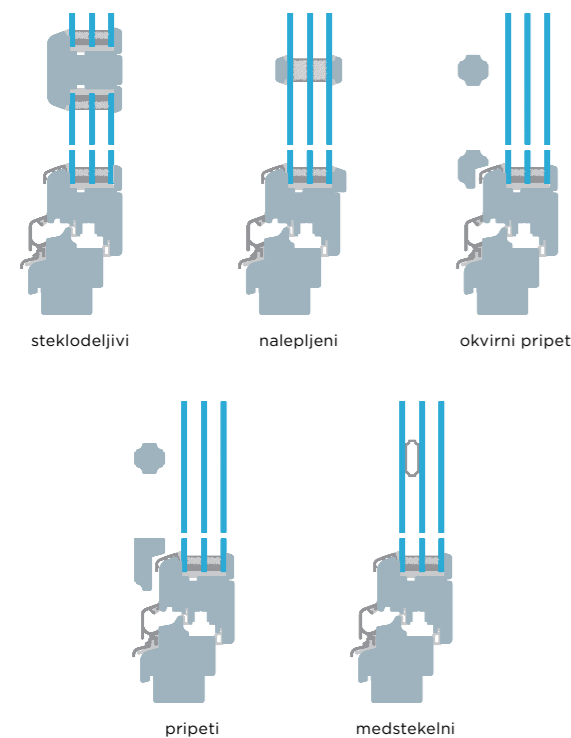

POLKNA IN KRIŽI

Tradicija, domačnost, kulturna dediščina. V M SORI vsak dan iščemo nove odgovore na funkcionalne ovire pri spreminjanju prostorov v prijetna stanovanja in navdihujoče poslovne prostore. Zaradi tega je nastal kompetenten nabor izdelkov, s katerimi je mogoče izboljšati uporabno vrednost vsakega tipa okna.