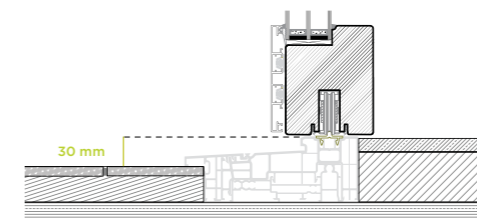

KLASIČNA DVIŽNO DRSNA STENA

DVIŽNO DRSNA STENA - klasični prag

DVIŽNO DRSNA STENA - poravnani prag (rešetka)

DVIŽNO DRSNA STENA - poravnani prag (podnice)

PRAGOVI

Z našimi najnovejšimi izvedbami bo vaš korak med notranjostjo in zunanostjo popolnoma neoviran saj ponujamo možnost ničelne razlike med zunanjim in notranjim tlakom.