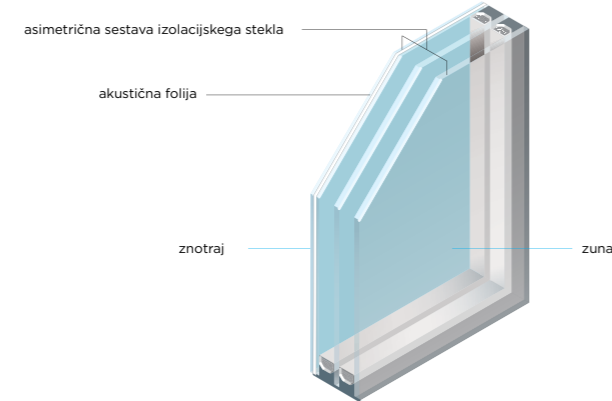

AKUSTIČNO STEKLO

SESTAVA: 8-/16Ar/4/16Ar/44.2A $U_g = 0,6 \text{ W/m}^2\text{K}$ $g = 0,50$ $R_w = 45 \text{ dB}$