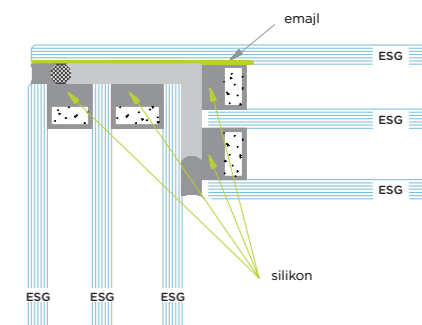

VARNOSTNO STEKLO

SESTAVA: 4ESG-/16Ar/4ESG/16Ar/44.4 $U_g = 0,6 \text{ W/m}^2\text{K}$ $g = 0,50$ $R_w = 41 \text{ dB}$

STEKLENE OGRAJICE

Na diskreten način dosegamo varnostne standarde proti padcem v globino s steklenimi ograjicami, ki na eleganten način omogočajo vgradnjo panoramskih zasteklitev segajočih vse od tal do stropa tudi v zgornjih nadstropjih.

SPOJI STEKEL

NOTRANJA VRATA

Privoščite si eleganco. Notranja vrata Harmonija s skritimi alu podboji poskrbijo za sodoben videz vašega doma.

LESENA OKNA

Dimenzije profila (mm)		NATURA	NATURA 3	NATURA PASIV	NATURA E92	NATURA E112	NATURA OPTIMO	NATURA OPTIMO L	NATURA OPTIMO X	NATURA OPTIMO XL
vgradna širina		68 mm	68 mm	68 mm	93 mm	113 mm	93 mm	68 mm	68 mm	110 mm
vidna širina		118 mm	122 mm	100 mm	98 mm	117 mm	107 mm	122 mm	100 mm	116 mm
Toplotna prehodnost okna (U_w)	$U_g = 1,1 \text{ W/m}^2\text{K}$	1,2								
	$U_g = 1,0 \text{ W/m}^2\text{K}$	1,2								
	$U_g = 0,7 \text{ W/m}^2\text{K}$			0,95	0,87	0,83	0,92	0,91	0,90	0,89
	$U_g = 0,6 \text{ W/m}^2\text{K}$		0,91	0,86	0,81	0,75	0,84	0,83	0,82	0,81
	$U_g = 0,5 \text{ W/m}^2\text{K}$			0,77	0,73	0,66	0,75	0,75	0,73	0,73