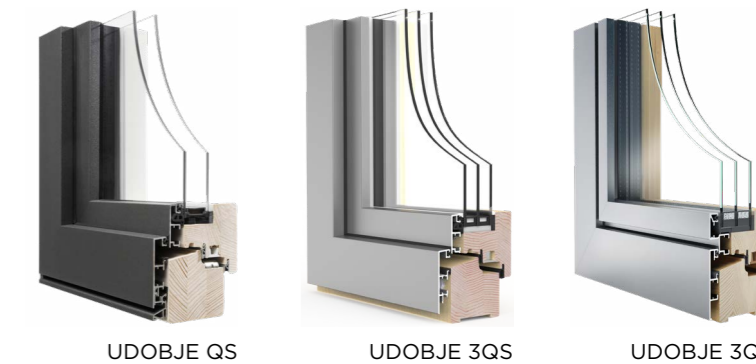

UDOBJE 3Q

Okno UDOBJE je navznoter toplo in prijazno, navzven pa odločno in vzdržljivo. Videz notranje strani lahko prilagodite stanovanjski opremi, videz zunanje strani pa videzu fasade. Okna UDOBJE predstavljajo osnovno linijo alu - les oken, ki jih odlikuje mehko lesa in obstojnost aluminija. Oblikovna pestrost aluminijastih profilov na eni strani ponuja okna z mehko zaokroženimi ali ostrorobnimi konturami, na drugi pa profile urejenih, elegantnih, poravnanih linij.