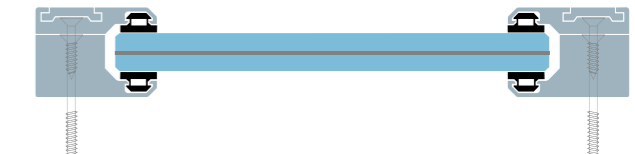

VARNOSTNO STEKLO

SESTAVA: 4ESG-/16Ar/4ESG/16Ar/44.4 $U_g = 0,6 \text{ W/m}^2\text{K}$ $g = 0,50$ $R_w = 41 \text{ dB}$

STEKLENE OGRAJICE

Na diskreten način dosegamo varnostne standarde proti padcem v globino s steklenimi ograjicami, ki na eleganten način omogočajo vgradnjo panoramskih zasteklitev segajočih vse od tal do stropa tudi v zgornjih nadstropjih.