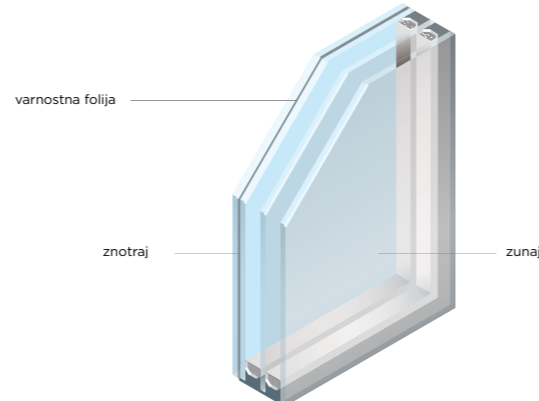

STEKLO

Steklo je dragocena plast med notranjostjo in zunanjostjo. To je eden od ključnih elementov doseganja udobja v nekem prostoru, saj po eni strani zagotavlja osnovno funkcijo okna, po drugi strani pa skrbi za vrsto drugih pomembnih učinkov – od zastiranja pogledov do varčevanja z energijo in zaščite pred hrupom.

POPOLNO POKRIVANJE SISTEMA PANORAMIC

VLEPLJANJE STEKEL

S pomočjo tehnike lepljenja se steklo po celotnem robu vlepi v krilo. Teža stekla se s tem prenese in enakomerno razporedi na vse štiri strani profila. Krilo z vlepljenim steklom ostane stabilno in se zaradi dobrega prenosa teže manj poveša. Vlepljeno steklo je tudi ena izmed zahtev stopnje varnosti RC2, ki jo priporoča policija. V primeru poškodbe stekla, ga je možno hitro in varno zamenjati na objektu. Steklitvene letvice se odstranijo, lepilo se izreže in v krilo se ponovno vlepi novo steklo. Zaradi tako pridobljene stabilnosti krila se lahko pri velikih elementih opusti dodatne jeklene ojačitve, ki so dobri toplotni prevodniki in se namesto njih za ojačitev uporabi plastika okrepjena s steklenimi vlakni.

VARNOSTNO STEKLO

SESTAVA: 4ESG-/16Ar/4ESG/16Ar/44.4 $U_g = 0,6 \text{ W/m}^2\text{K}$ $g = 0,50$ $R_w = 41 \text{ dB}$

STEKLENE OGRAJICE

Na diskreten način dosegamo varnostne standarde proti padcem v globino s steklenimi ograjicami, ki na eleganten način omogočajo vgradnjo panoramskih zasteklitev segajočih vse od tal do stropa tudi v zgornjih nadstropjih.