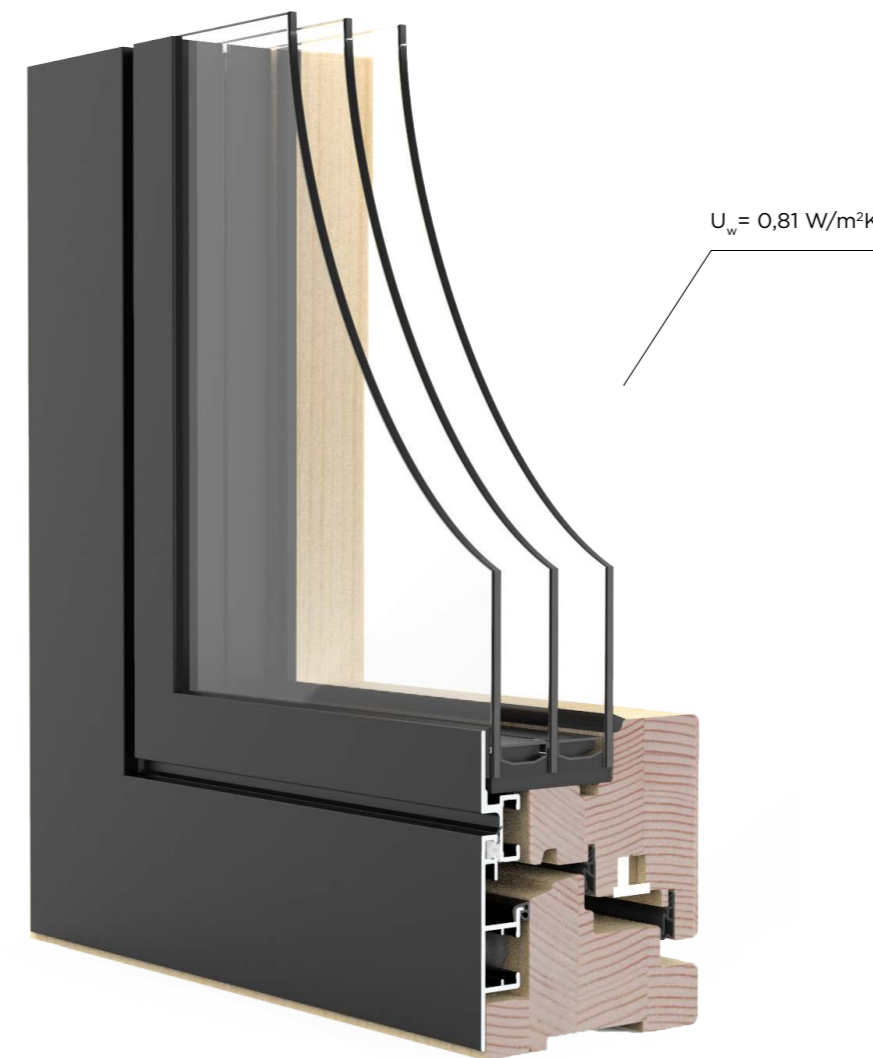

UDOBJE ULTIMO

Okno ULTIMO predstavlja ultimativno razmerje med estetsko in funkcionalno komponento. Steklo, ki je pomaknjeno popolnoma na zunanji rob okenskega krila zadovolji najzahtevnejše lepotne kritike, aluminij pa ponuja popolno zaščito pred neželjenimi vremenskimi vplivi. Izberite odločnost in se ob enem ne odrecite mehkebi naravnega dotika lesa.