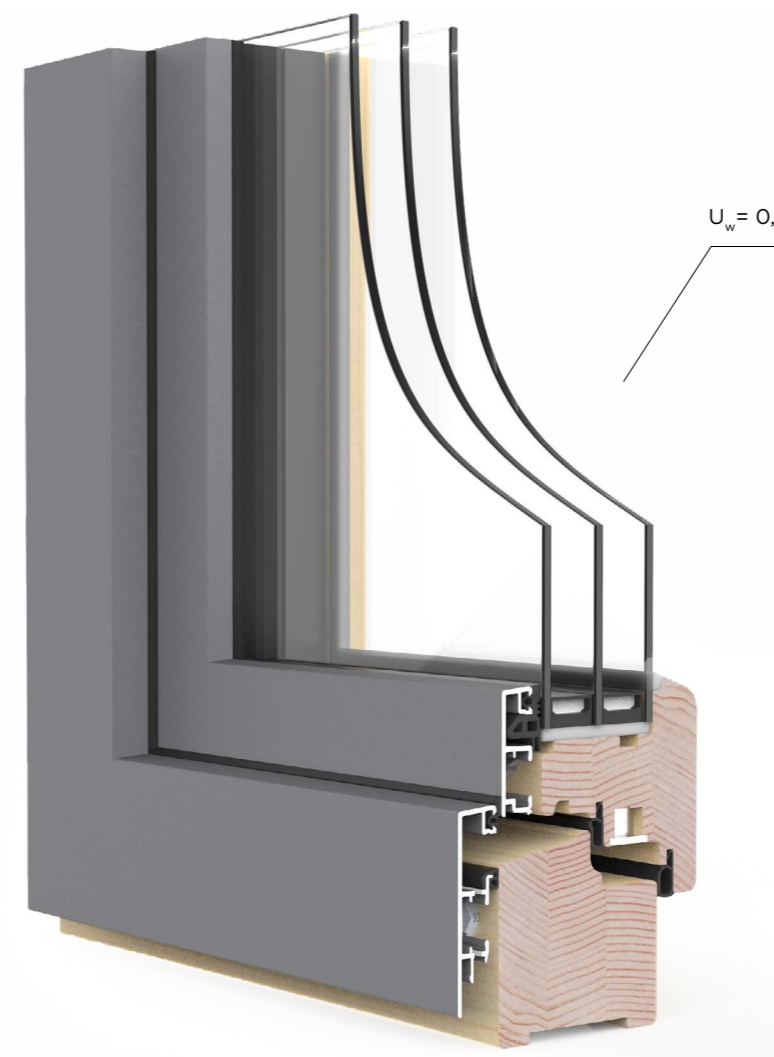

UDOBJE 3Q

Okno UDOBJE je navznoter toplo in prijazno, navzven pa odločno in vzdržljivo. Videz notranje strani lahko prilagodite stanovanjski opremi, videz zunanje strani pa videzu fasade. Okna UDOBJE predstavljajo osnovno linijo alu - les oken, ki jih odlikuje mehko lesa in obstojnost aluminija. Oblikovna pestrost aluminijastih profilov na eni strani ponuja okna z mehko zaokroženimi ali ostrorobnimi konturami, na drugi pa profile urejenih, elegantnih, poravnanih linij.