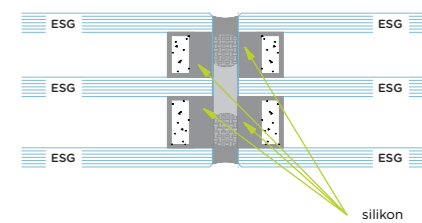

POPOLNO POKRIVANJE SISTEMA PANORAMIC

VLEPLJANJE STEKEL

S pomočjo tehnike lepljenja se steklo po celotnem robu vlepi v krilo. Teža stekla se s tem prenese in enakomerno razporedi na vse štiri strani profila. Krilo z vlepljenim steklom ostane stabilno in se zaradi dobrega prenosa teže manj poveša. Vlepljeno steklo je tudi ena izmed zahtev stopnje varnosti RC2, ki jo priporoča policija. V primeru poškodbe stekla, ga je možno hitro in varno zamenjati na objektu. Steklitvene letvice se odstranijo, lepilo se izreže in v krilo se ponovno vlepi novo steklo. Zaradi tako pridobljene stabilnosti krila se lahko pri velikih elementih opusti dodatne jeklene ojačitve, ki so dobri toplotni prevodniki in se namesto njih za ojačitev uporabi plastika okrepjena s steklenimi vlakni.

VARNOSTNO STEKLO

SESTAVA: 4ESG-/16Ar/4ESG/16Ar/44.4 $U_g = 0,6 \text{ W/m}^2\text{K}$ $g = 0,50$ $R_w = 41 \text{ dB}$

STEKLENE OGRAJICE

Na diskreten način dosegamo varnostne standarde proti padcem v globino s steklenimi ograjicami, ki na eleganten način omogočajo vgradnjo panoramskih zasteklitev segajočih vse od tal do stropa tudi v zgornjih nadstropjih.

SPOJI STEKEL

NOTRANJA VRATA

Privoščite si eleganco. Notranja vrata Harmonija s skritimi alu podboji poskrbijo za sodoben videz vašega doma.

LESENA OKNA

Dimenzije profila (mm)		NATURA	NATURA 3	NATURA PASIV	NATURA E92	NATURA E112	NATURA OPTIMO	NATURA OPTIMO L	NATURA OPTIMO X	NATURA OPTIMO XL
vgradna širina		68 mm	68 mm	68 mm	93 mm	113 mm	93 mm	68 mm	68 mm	110 mm
vidna širina		118 mm	122 mm	100 mm	98 mm	117 mm	107 mm	122 mm	100 mm	116 mm
Toplotna prehodnost okna (U_w)	$U_g = 1,1 \text{ W/m}^2\text{K}$	1,2								
	$U_g = 1,0 \text{ W/m}^2\text{K}$	1,2								
	$U_g = 0,7 \text{ W/m}^2\text{K}$			0,95	0,87	0,83	0,92	0,91	0,90	0,89
	$U_g = 0,6 \text{ W/m}^2\text{K}$		0,91	0,86	0,81	0,75	0,84	0,83	0,82	0,81
	$U_g = 0,5 \text{ W/m}^2\text{K}$			0,77	0,73	0,66	0,75	0,75	0,73	0,73