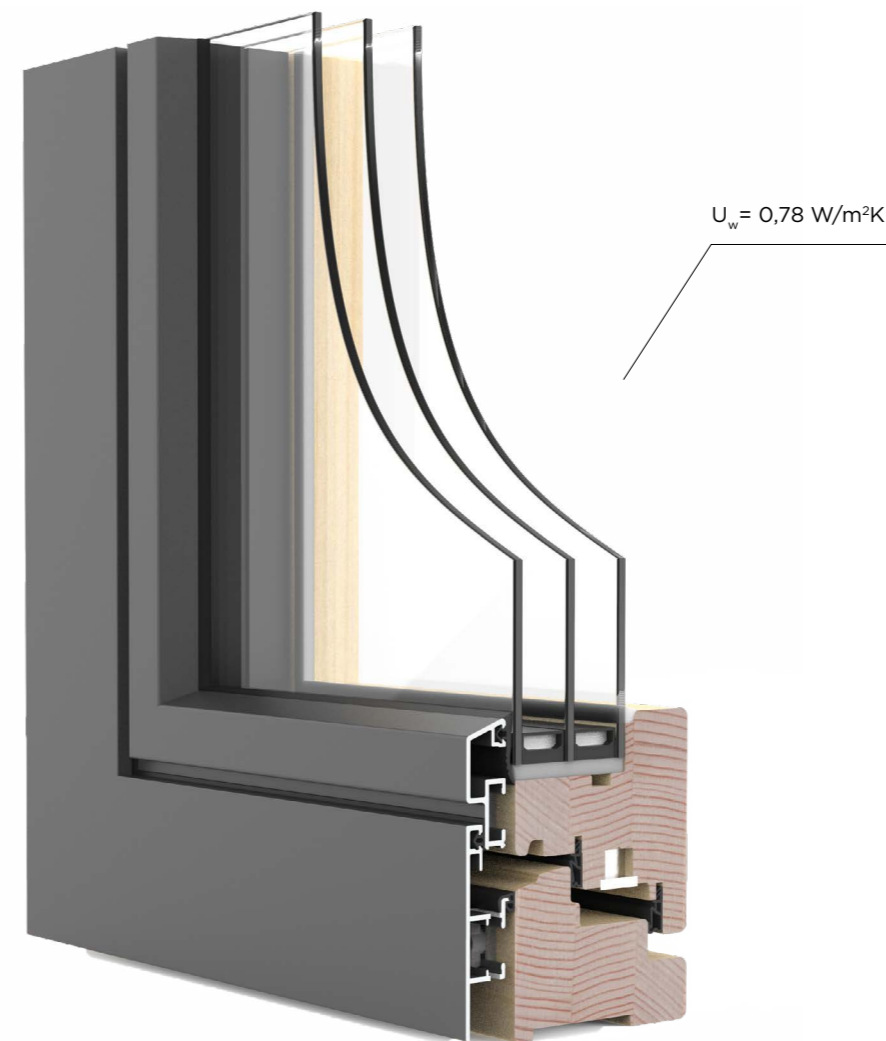

UDOBJE 3Q

Okno UDOBJE je navznoter toplo in prijazno, navzven pa odločno in vzdržljivo. Videz notranje strani lahko prilagodite stanovanjski opremi, videz zunanje strani pa videzu fasade. Okna UDOBJE predstavljajo osnovno linijo alu - les oken, ki jih odlikuje mehko lesa in obstojnost aluminija. Oblikovna pestrost aluminijastih profilov na eni strani ponuja okna z mehko zaokroženimi ali ostrorobnimi konturami, na drugi pa profile urejenih, elegantnih, poravnanih linij.