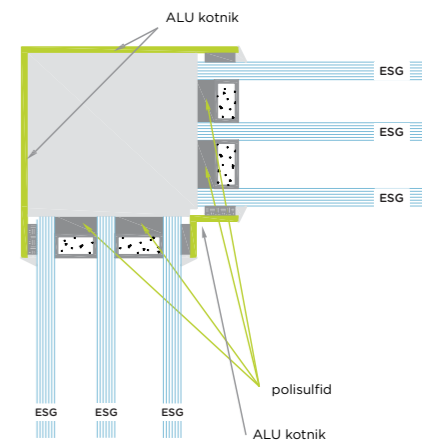

POPOLNO POKRIVANJE SISTEMA PANORAMIC

VLEPLJANJE STEKEL

S pomočjo tehnike lepljenja se steklo po celotnem robu vlepi v krilo. Teža stekla se s tem prenese in enakomerno razporedi na vse štiri strani profila. Krilo z vlepljenim steklom ostane stabilno in se zaradi dobrega prenosa teže manj poveša. Vlepljeno steklo je tudi ena izmed zahtev stopnje varnosti RC2, ki jo priporoča policija. V primeru poškodbe stekla, ga je možno hitro in varno zamenjati na objektu. Steklitvene letvice se odstranijo, lepilo se izreže in v krilo se ponovno vlepi novo steklo. Zaradi tako pridobljene stabilnosti krila se lahko pri velikih elementih opusti dodatne jeklene ojačitve, ki so dobri toplotni prevodniki in se namesto njih za ojačitev uporabi plastika okrepjena s steklenimi vlakni.

VARNOSTNO STEKLO

SESTAVA: 4ESG-/16Ar/4ESG/16Ar/44.4 $U_g = 0,6 \text{ W/m}^2\text{K}$ $g = 0,50$ $R_w = 41 \text{ dB}$

STEKLENE OGRAJICE

Na diskreten način dosegamo varnostne standarde proti padcem v globino s steklenimi ograjicami, ki na eleganten način omogočajo vgradnjo panoramskih zasteklitev segajočih vse od tal do stropa tudi v zgornjih nadstropjih.

SPOJI STEKEL

NOTRANJA VRATA

Privoščite si eleganco. Notranja vrata Harmonija s skritimi alu podboji poskrbijo za sodoben videz vašega doma.

LESENA OKNA

Dimenzije profila (mm)		NATURA	NATURA 3	NATURA PASIV	NATURA E92	NATURA E112	NATURA OPTIMO	NATURA OPTIMO L	NATURA OPTIMO X	NATURA OPTIMO XL
vgradna širina		68 mm	68 mm	68 mm	93 mm	113 mm	93 mm	68 mm	68 mm	110 mm
vidna širina		118 mm	122 mm	100 mm	98 mm	117 mm	107 mm	122 mm	100 mm	116 mm
Toplotna prehodnost okna (U_w)	$U_g = 1,1 \text{ W/m}^2\text{K}$	1,2								
	$U_g = 1,0 \text{ W/m}^2\text{K}$	1,2								
	$U_g = 0,7 \text{ W/m}^2\text{K}$			0,95	0,87	0,83	0,92	0,91	0,90	0,89
	$U_g = 0,6 \text{ W/m}^2\text{K}$		0,91	0,86	0,81	0,75	0,84	0,83	0,82	0,81
	$U_g = 0,5 \text{ W/m}^2\text{K}$			0,77	0,73	0,66	0,75	0,75	0,73	0,73