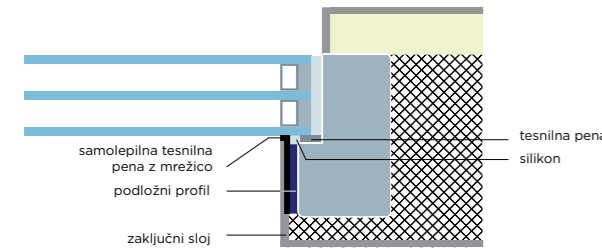

POPOLNO POKRIVANJE SISTEMA PANORAMIC