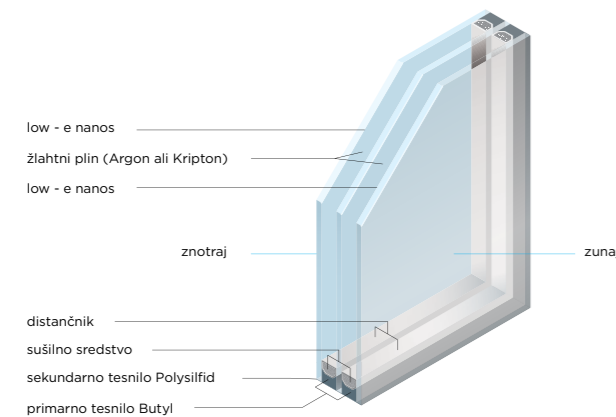

TROSLOJNO STEKLO

SESTAVA: 4-/18Ar/4/18Ar/4 $U_g = 0,5 \text{ W/m}^2\text{K}$ $g = 0,54$ $R_w = 34 \text{ dB}$