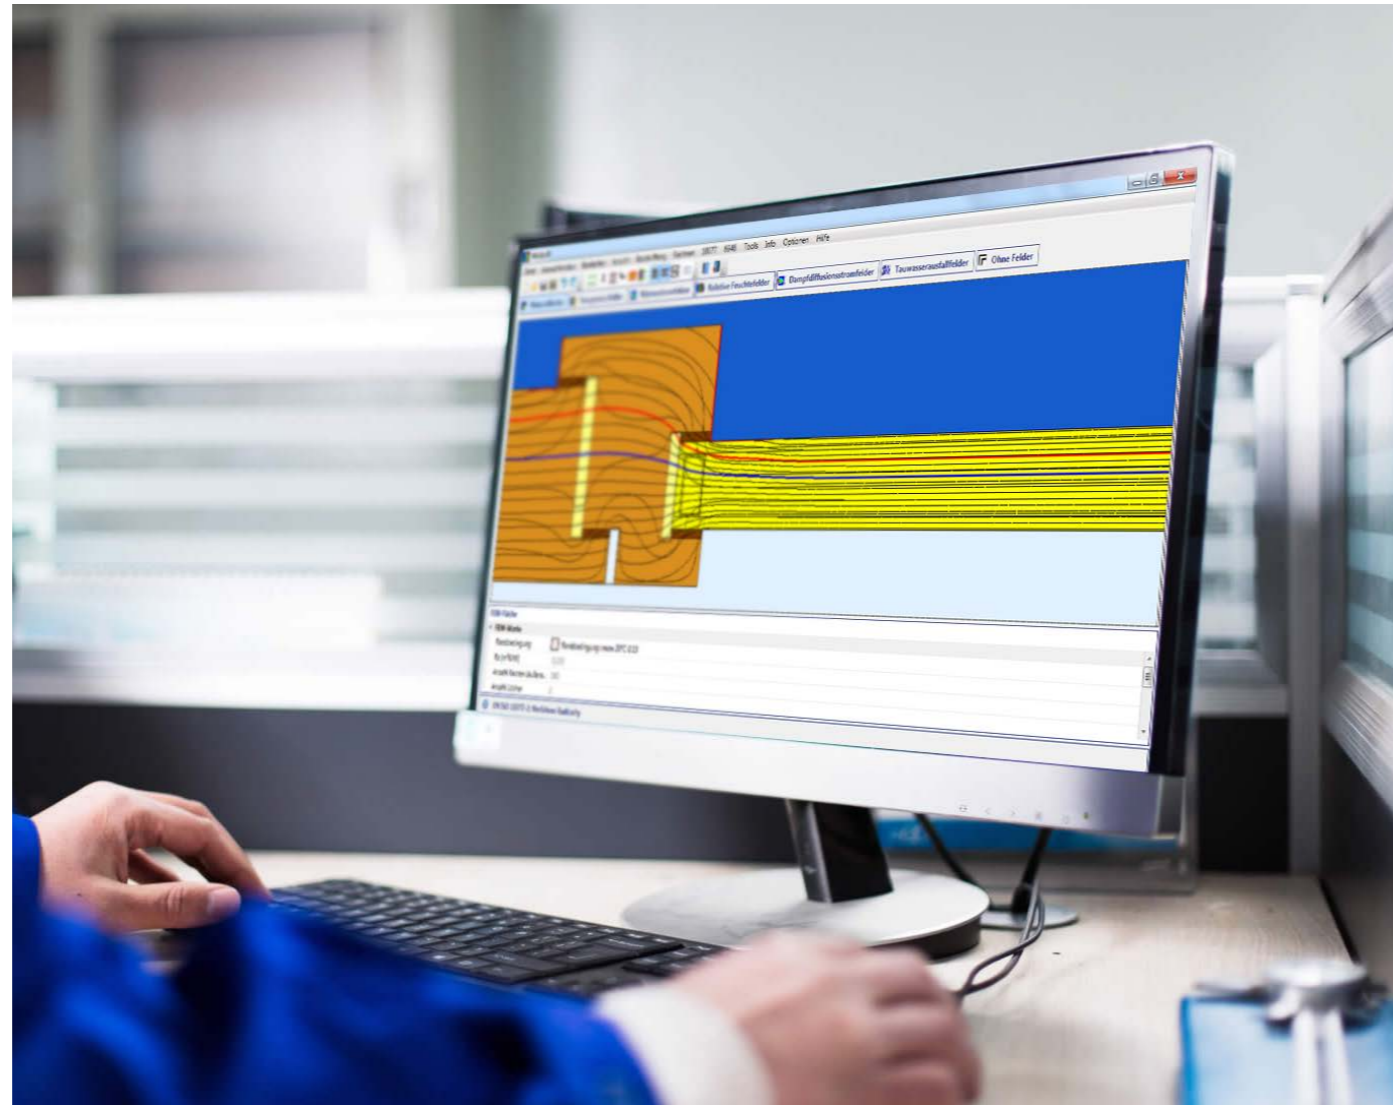

ZNANJE

SODELOVANJE

IZZIVI ZAHTEVAJO STALNO NADGRAJEVANJE

Načrtovanje vaših oken zahteva sosledje kompleksnih znanj in tehnologij. Za kakovostno in pravilno izdelavo oken so potrebna številna znanja iz različnih področij. Naši strokovnjaki skrbno načrtujejo vsako okno pri čemer preverijo vrednosti toplotne prehodnosti, statike stekel in lesene okenske konstrukcije. Pri tem upoštevamo zahtevano standardizacijo, zahteve in smernice, ki jih zapovedujeta stroka in znanost z željo, da vam lahko ponudimo najkakovostnejšo storitev. Z znanjem in inovativnostjo za vas premikamo meje mogočega.

Pomemben del podjetja M SORA predstavljajo tudi razvojni in raziskovalni projekti. Ti so bodisi interne narave ali pa v povezavi z različnimi podjetji ter znanstveno-raziskovalnimi inštitucijami s katerimi podjetje uspešno sodeluje. V zadnjih letih velik del razvoja poteka skozi nacionalne ali evropske projekte, ki segajo vse od področja uporabe inovativnih materialov do optimizacije toplotne prehodnosti oken, ravnanja z lesenimi okni po koncu njihove življenjske dobe in razvoja pametnih oken nadstandardnih dimenzij.

POVEZOVANJE LJUDI, ZNANJA IN SUROVIN

Temelj podjetja M SORA je zadruga. Zato že od samega začetka delujemo kot močna skupnost, v kateri nam povezovanje ni tuje.

Zavedamo se, da ničesar ne zmoremo storiti popolnoma sami. Vsak dovršen izdelek zahteva medsebojno izmenjavo znanj in izkušenj. V sodelovanju z dobavitelji in partnerji zato stremimo k najvišji kakovosti, ki vam jo ponudimo na vsakem koraku izdelave okna.

Sodelovanje je ključnega pomena tudi za razvoj. S skupnimi močmi rastemo še hitreje. M SORA sodeluje v najrazličnejših nacionalnih ali evropskih, razvojno raziskovalnih ter drugih spodbujevalnih projektih, znotraj katerih se povezuje v učinkovita partnerstva podjetij, raziskovalnih organizacij in inštitutov.