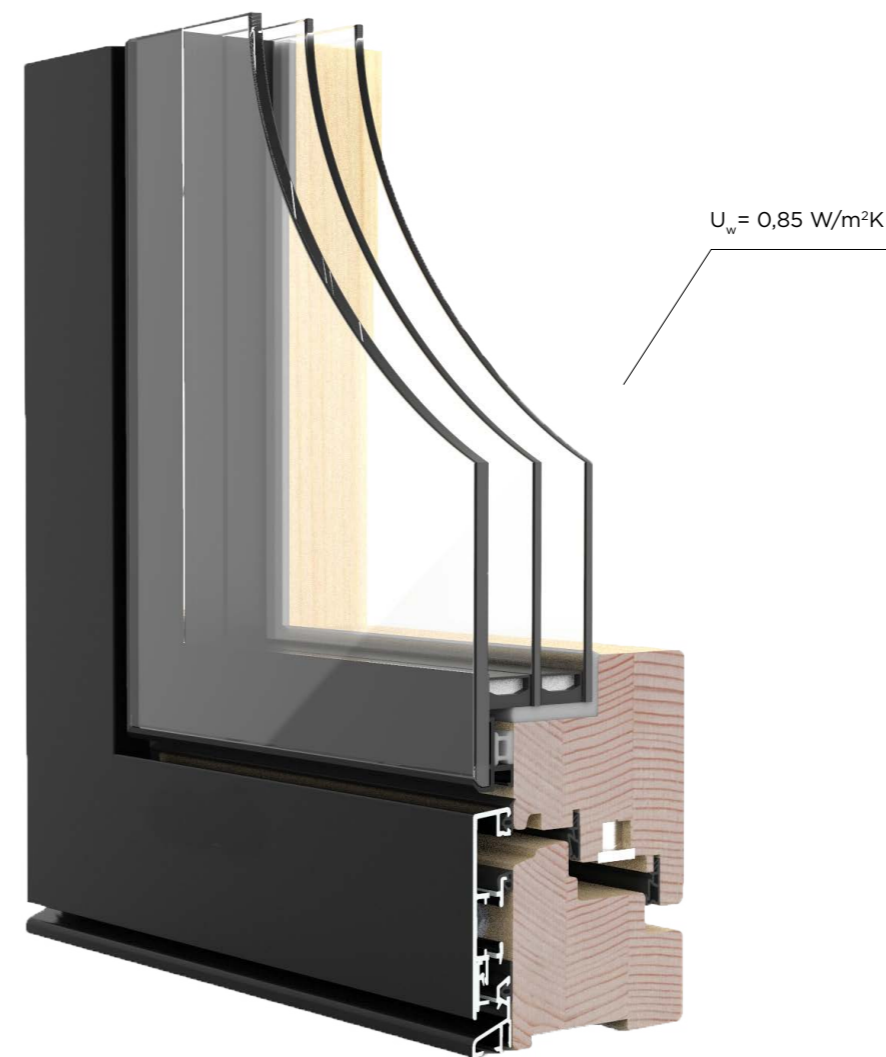

VIZIJA XL

Okno VIZIJA je zasnovano in oblikovano v duhu sodobnih, inovativnih pristopov v arhitekturi. Z zunanje strani tako ni videti lesa, saj celotno zunanjo površino elegantno pokrije domiselna kombinacija izolacijskega stekla in emajliranega roba. Prepustite se igri odbojev zunanosti na steklenem krilu in uživajte v dotiku lesa v notranjosti.