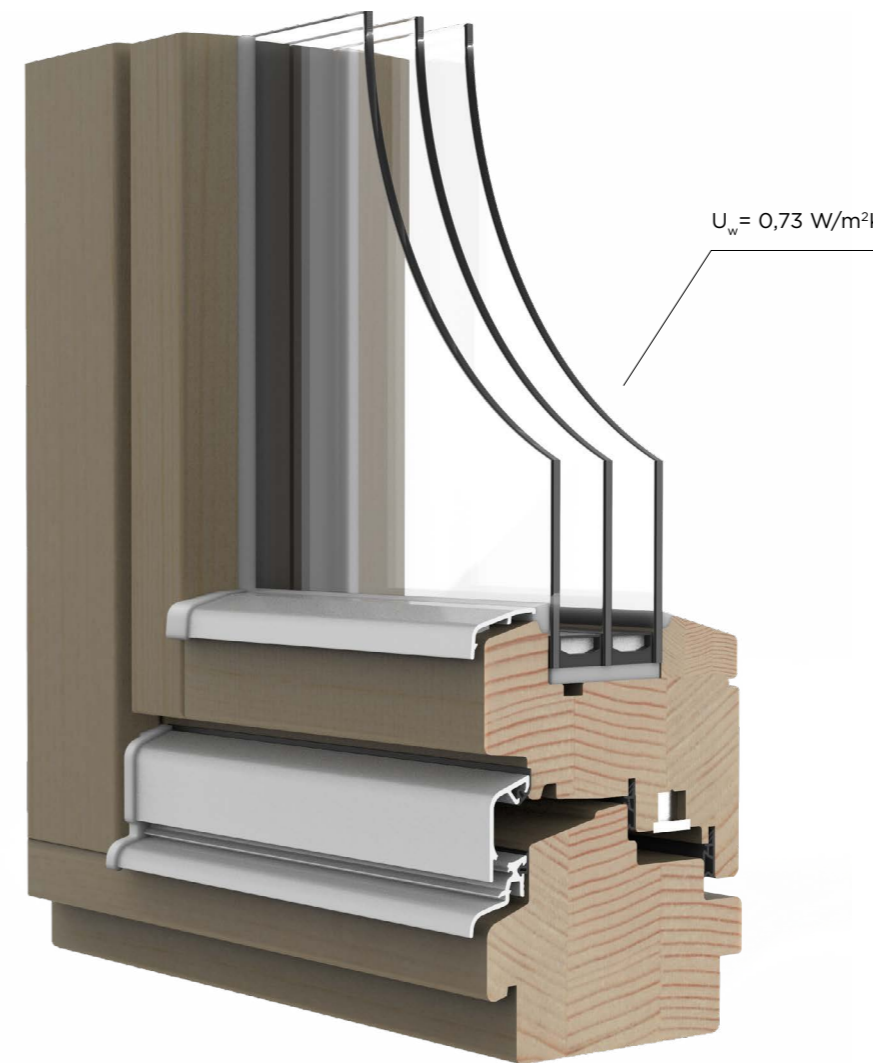

NATURA

NATURA 3

NATURA je okno, ki najbolje ponazarja modrost, da so najboljše rešitve — preproste. Zasnova okna tako temelji na stoletnem izročilu, ki ga ponekod nadgrajuje uporaba sodobnih tehnologij. Rezultat je okno, ki je enostavno po svoji naravi, a darežljivo po koristih, ki jih zagotavlja. Družino oken NATURA predstavljajo lesena okna sestavljena iz okenskih profilov debeline 68 mm, ki so lahko izdelani iz raznovrstnih lesnih vrst (smreka/jelka/macesen/hrast/oreh/bor/meranti).