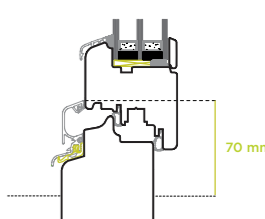

PRAGOVI

Z našimi najnovejšimi izvedbami bo vaš korak med notranjostjo in zunanostjo popolnoma neoviran saj ponujamo možnost ničelne razlike med zunanjim in notranjim tlakom.

BALKONSKA VRATA - klasični prag