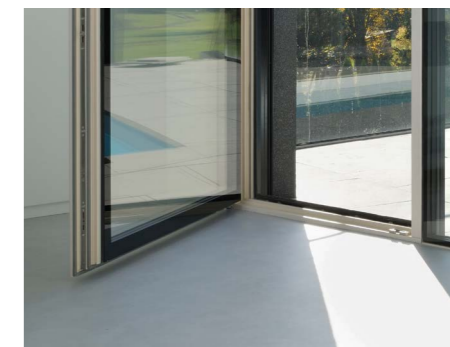

BALKONSKA VRATA - klasični prag