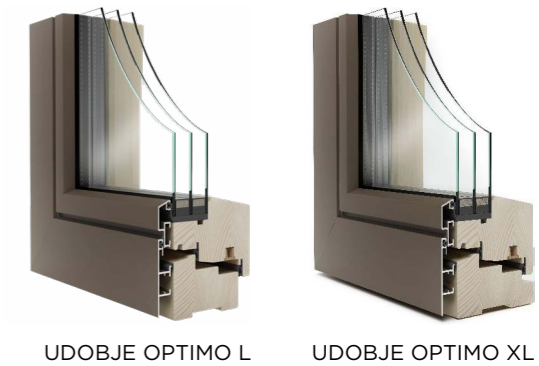

UDOBJE OPTIMO XLS

UDOBJE OPTIMO XLS je okno jasnih linij, ki odločno dopolnjuje sodobno oblikovano arhitekturo. Trendovski videz posebno poudari izravnana linija okenskega okvirja in krila, prav zaradi debelejšega profila pa je to okno tudi toplotno učinkovitejše. Z aluminijem oblečeno zunanost je mogoče barvno prilagajati navdušujočim trendom ali umirjenim potrebam. Izberite debelejše zasnovane profile alu - les oken in s tem doprinesite k toplotnemu ugodju, pri tem pa se vam ni potrebno odreči oblikovnim trendom.